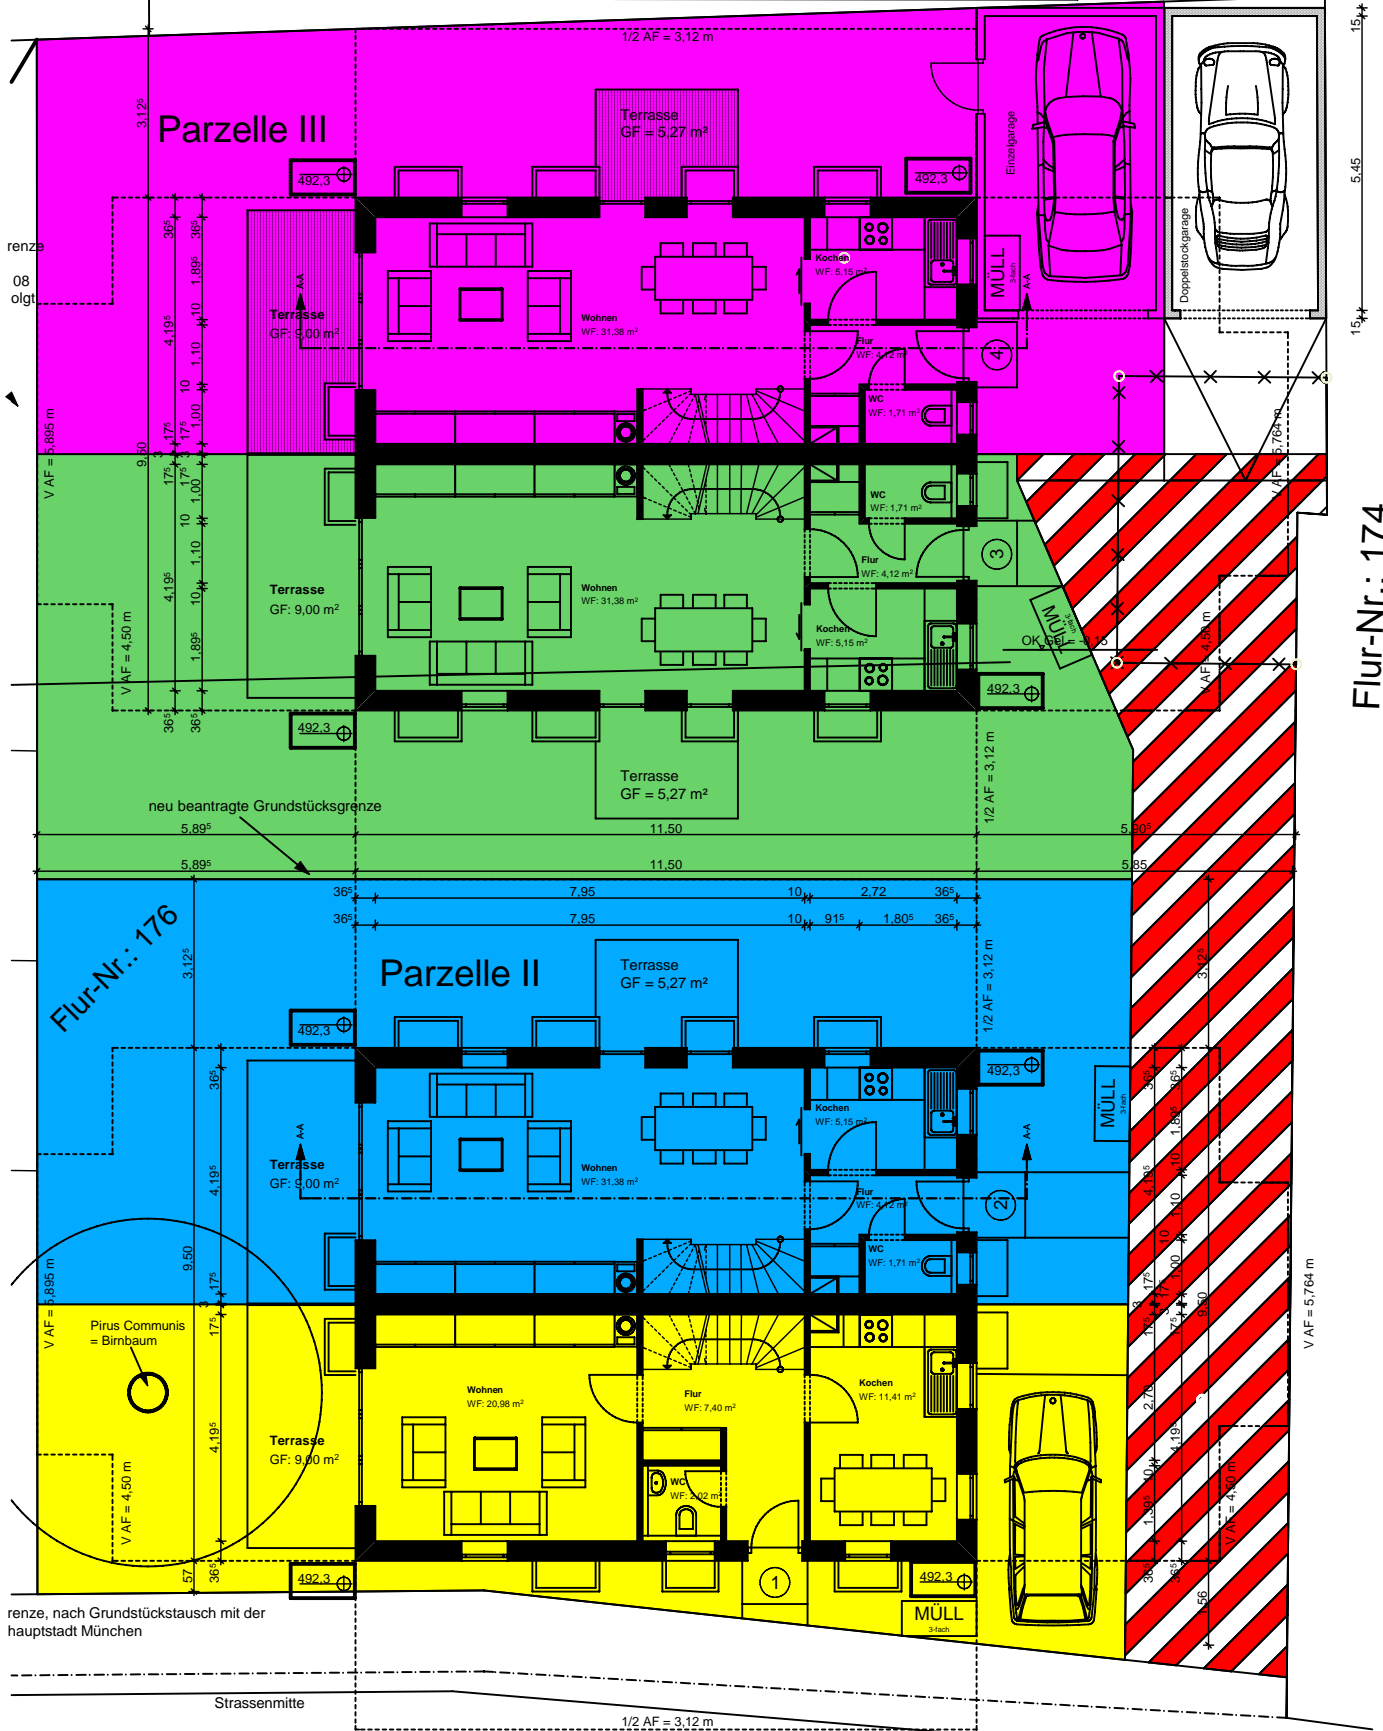

68/2

Flur-Nr.: 168/1

Flur-Nr.: 174

renze, nach Grundstückstausch mit der hauptstadt München

Strassenmitte

LAGEPLAN,